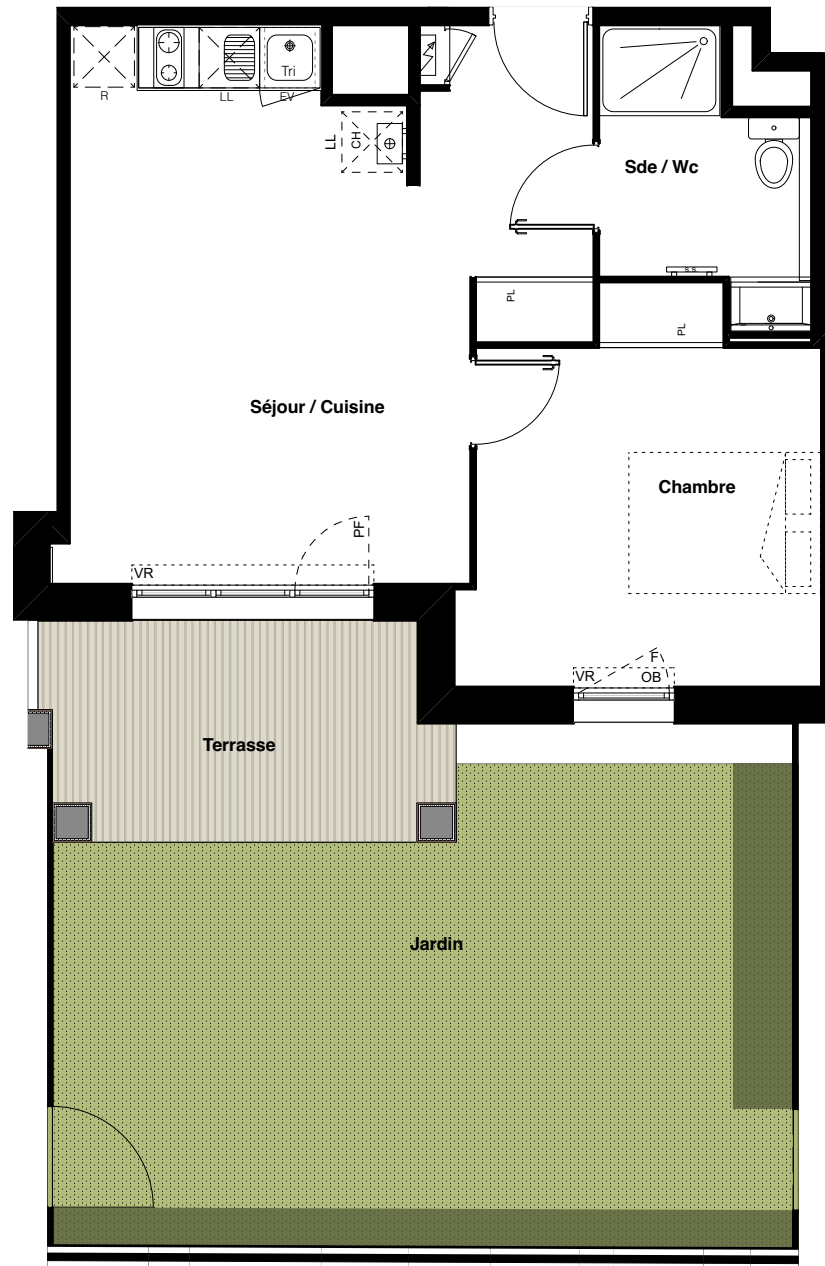

agapanthe

LOGEMENT N° B02 - RDC Appartement type T2

Séjour / Cuisine + Placard	24,90 m ²
Chambre + Placard	12,55 m ²
Salle d'eau / Wc	4,91 m ²
TOTAL HABITABLE	42,36 m²
Terrasse	8,24 m ²
Jardin (environ)	33,45 m ²