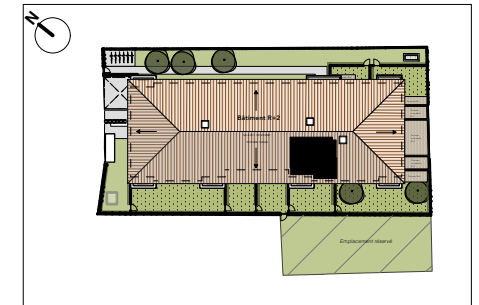

agapanthe

LOGEMENT N° B02 - RDC Appartement type T2

Séjour / Cuisine + Placard	24,90 m ²
Chambre + Placard	12,55 m ²
Salle d'eau / Wc	4,91 m ²
TOTAL HABITABLE	42,36 m²
Terrasse	8,24 m ²
Jardin (environ)	33,45 m ²